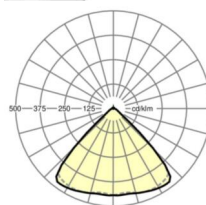

CHARAKTERYSTYKA

Numer katalogowy	19415004174
Numer EAN	4020863402212
Numer taryfy celnej	94051190
Znak jakości	IP 20, Klasa ochrony I, ENEC10 VDE, F, HACCP DIN10500/Żywność/IFS-przydatność do zastosowania/BRC, Indoor, CE
Klasa odporności IK	IK03 (-20°C bis 35°C)
Temperatura otoczenia	ta -20°C do 35°C
Okres gwarancji	5 lata
Możliwość dofinansowania ze środków państwowych	BEG – dofinansowanie do domów energooszczędnych (ważne tylko dla Niemiec)

ELEKTROTECHNIKA

Zasilacz	Elektroniczny sterownik (1 szt.)
Moc systemowa	53W
Napięcie sieciowe	230V/50Hz
Klasa efektywności energetycznej/Źródło światła	D

TECHNIKA ŚWIETLNA

Wyposażenie	LED, współczynnik oddawania barw/kolor światła CRI ≥ 80 / 6500K
Tolerancja koloru (MacAdam)	3SDCM
Bezpieczeństwo fotobiologiczne (Oprawa)	RG1
Nominalny strumień świetlny	7893lm
Trwałość LED	50000h L80/B10 (Tq 35°C)
Wydajność oprawy	149lm/W
Kąt rozsyłu światła	95° (C0) / 95° (C90)
UGR pop./pod.	20.9 / 21.3

DEEP-LINK

<https://www.regiolux.de/pl/article/19415004174>

Odnosnik	LED 8000lm 865
ηLB	100 %
Φ ↓/↑	98 % / 2 %
UGR pop./pod.	20.9 / 21.3