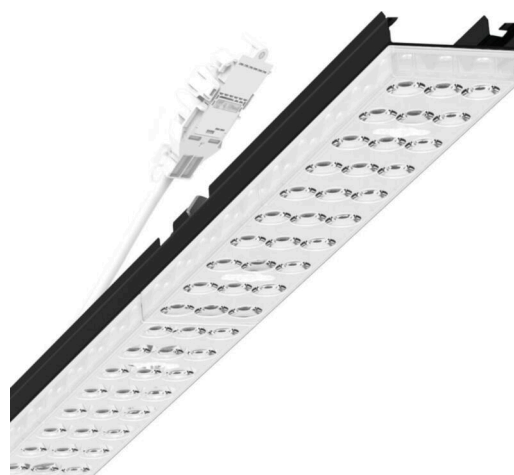

Element nośny zmienny - Individual.Lens.Optic - bezpośredni szerokostrumieniowy - jednolity wygląd

Element nośny z ocynkowanej, profilowanej blachy stalowej z powierzchnią pokrytą żywicą poliestrową. Beznarzędziowe mocowanie z utrzymanymi w stylistyce oprawy zapięciami na wcisk chroni przed kradzieżą i demontażem. Zmienne ustawienie w szynie nośnej. Kolor korpusu czarny RAL 9005; Rozsył światła bezpośredni, szerokostrumieniowy poprzez optykę Individual.Lens.Optic z tworzywa sztucznego PMMA. Pojedyncza optyka soczewkowa usprawnia montaż i sprzyja utrzymaniu czystości dzięki łatwości przecierania powierzchni. Rytm 3-rzędowego ustawienia LED jest w obrębie elementu nośnego idealnie ze sobą zharmonizowany i zapewnia jednolity wygląd w obiekcie. Połączenie elektryczne z przewodem przyłączeniowym 1 m do regulacji położenia elementu nośnego w paśmie świetlnym z 3-biegunową wtyczką szybkozłączki z możliwością wyboru dowolnej kolejności faz. Są wymienne, mogą być modernizowane i dzięki adaptacji do przyszłych wymagań przedłużają okres eksploatacji całej instalacji.

## TECHNIKA ŚWIETLNA

Wyposażenie	LED, współczynnik oddawania barw/kolor światła CRI ≥ 80 / 6500K
Tolerancja koloru (MacAdam)	3SDCM
Bezpieczeństwo fotobiologiczne (Oprawa)	RG1
Nominalny strumień świetlny	7893lm
Trwałość LED	50000h L80/B10 (Tq 35°C)
Wydajność oprawy	149lm/W
Kąt rozsyłu światła	95° (C0) / 95° (C90)
UGR pop./pod.	20.9 / 21.3

## DEEP-LINK

<https://www.regiolux.de/pl/article/19415004174>

Odnosnik	LED 8000lm 865
ηLB	100 %
Φ ↓/↑	98 % / 2 %
UGR pop./pod.	20.9 / 21.3

**MECHANIKA**

Kolor obudowy	czarny RAL 9005
Wymiary (DxSzxW/ŚrxW)	1531mm x 55mm x 33mm
Masa (netto)	2kg
Rodzaj montażu	Montaż systemu szyn nośnych, Konstrukcja świetlna

**Wymiary**

L	1531 mm	Długość
B	55 mm	Szerokość
H	33 mm	Wysokość